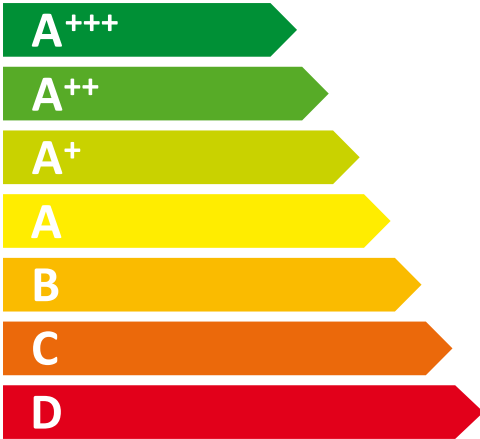

ENERG
енергия · ενεργεια

WHIRLPOOL

FSCR 80432

ENERGIA · ЕНЕРГИЯ · ΕΝΕΡΓΕΙΑ
ENERGIJA · ENERGY · ENERGIE
ENERGI

98
kWh/annum

8500
L/annum

8
kg

ABCDEF G