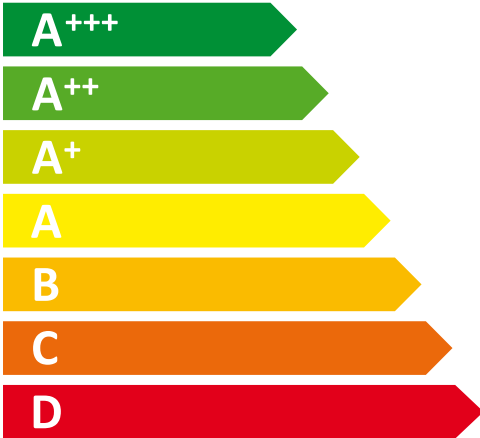

ENERG
енергия · ενεργεια

WHIRLPOOL

WFF 4033 DLTG X @

A+++

ENERGIA · ЕНЕРГИЯ · ΕΝΕΡΓΕΙΑ
ENERGIJA · ENERGY · ENERGIE
ENERGI

238
kWh/annum

2660
L/annum

ABCDEFG