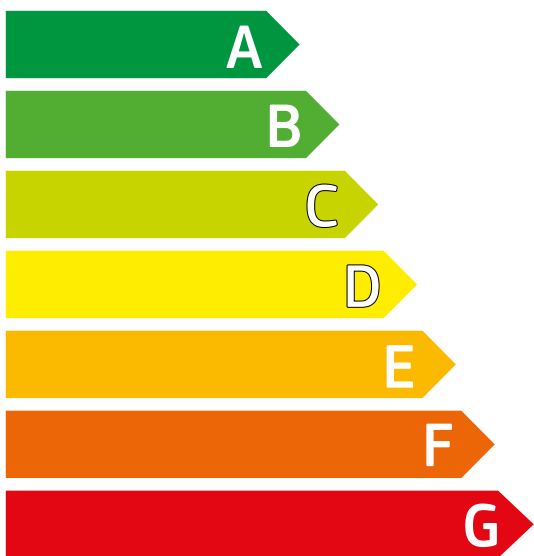

Energia

Kombinovaná
práčka a sušička

Výrobca

WHIRLPOOL

Model

FWDG86148B EU

Viac úsporná