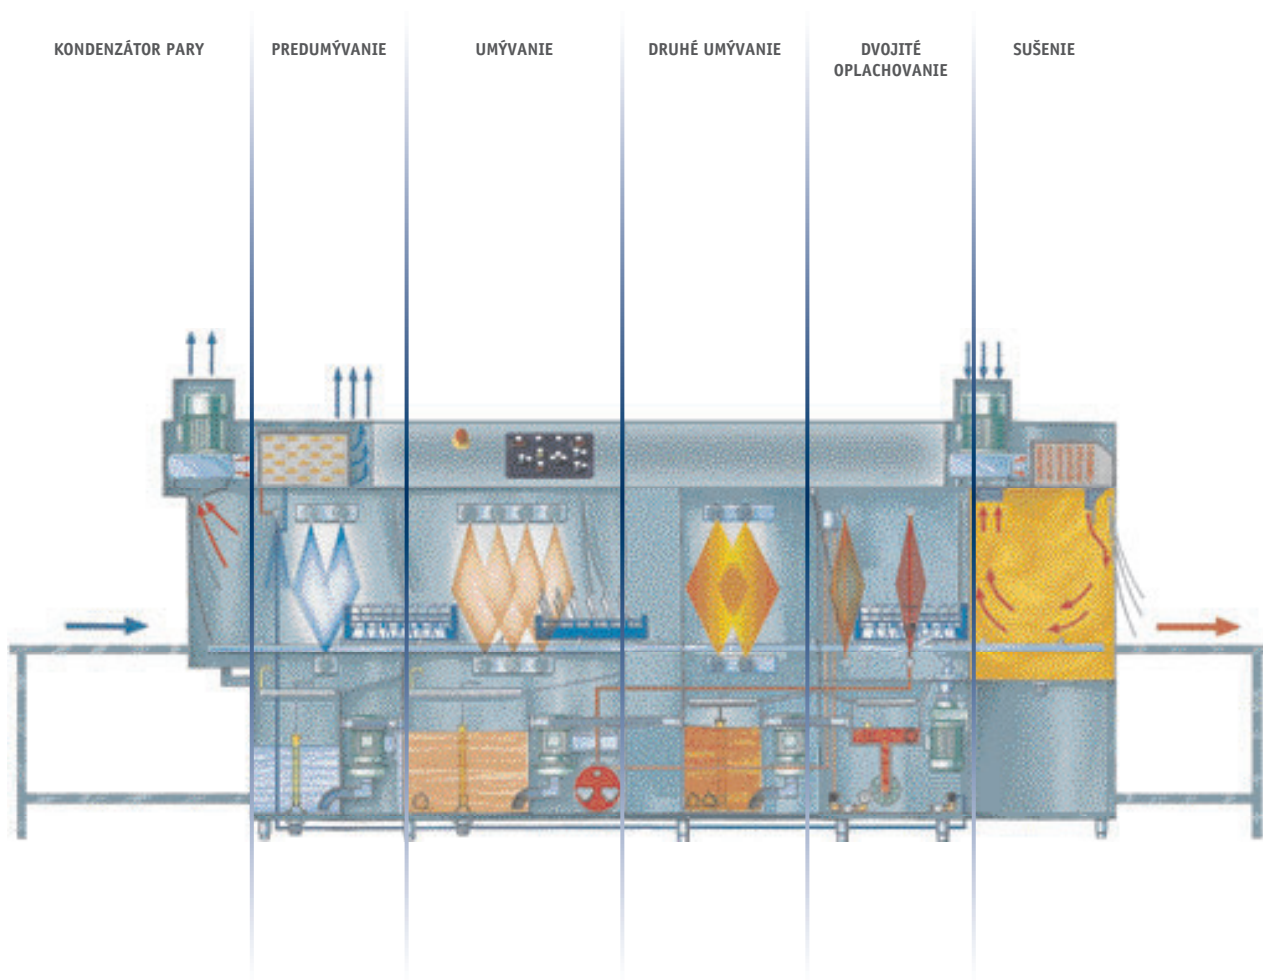

TUNELOVÉ UMÝVAČKY S DOPRAVNÍKOM

Všetky profesionálne tunelové umývačky s dopravníkom majú:

- skrinku z ušľachtilej oceli AISI 304
- dvojplášťové panely (znižujú hluk a neprepúšťajú teplo)
- izolovaný ohrievač z ušľachtilej oceli AISI 304
- vertikálne namontované samovypúšťacie čerpadlo
- dvierka s mikrospínaočm
- vertikálne nožičky až do výšky 50 mm
- vyvážené dvierka s dvoma bezpečnostnými vlastnosťami navyše
- 24 V ovládacie obvody pre elektrickú bezpečnosť
- statické súpravy vrchných a spodných umývacích a oplachovacích ramien na dosiahnutie najlepšieho možného výsledku

Požadovaná teplota privádzanej vody je 55°C

Požadovaný tlak privádzanej vody je medzi 200-400 kPa