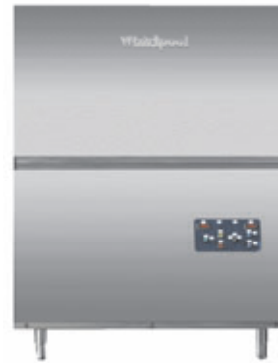

Požadovaná teplota privádzanej vody je 55°C

Požadovaný tlak privádzanej vody je medzi 200-400 kPa

UMÝVANIE, KONEČNÉ OPLACHOVANIE

AGB 788/WP S PRÍSTUPOM SPRAVA

AGB 674/WP S PRÍSTUPOM ZĽAVA

KÓD						Δt		
AGB 788/WP	80	18 (240 mm)	23,5	400 V tri ~ 50 Hz	100	12	285 l/hod	1300x790x1480
AGB 674/WP	80	18 (240 mm)	23,5	400 V tri ~ 50 Hz	100	12	285 l/hod	1300x790x1480